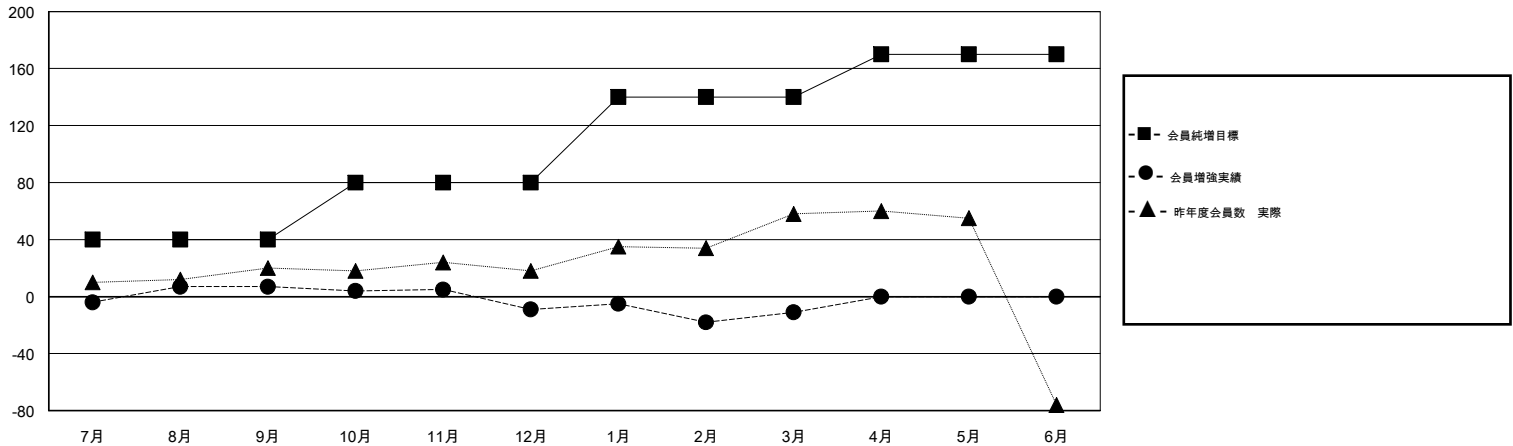

# MONTHLY MEMBERSHIP PROGRESS REPORT

District 332 C

Results as of: 03/31/2018

GMT: MASAYOSHI MARUYAMA, YASUHISA NAKAMURA

地域 JAPAN

GMT会則地域

クラブ				名			
結果: 2017-2018				結果: 2017-2018			
四半期	新クラブ目標	新クラブ	解散クラブ	四半期	会員純増目標	会員増強実績	退会者(転籍を含む) 実際
7月/8月/9月	0	0	4	7月/8月/9月	40	70	53
10月/11月/12月	0	0	0	10月/11月/12月	40	19	34
1月/2月/3月	1	0	0	1月/2月/3月	60	27	28
4月/5月/6月	0	0	0	4月/5月/6月	30	0	0

新クラブ目標及び実績累計

会員目標及び実績累計

解散クラブ: 4	39 CLUBS OF 66 一名以上の新会員を登録	<b>男女別</b> 男性 1,295 (69.89%) 女性 558 (30.11%) 女性%年度目標: 30%
退会者 物故会員 10 クラブ解散 22 その他 83 合計 115	<a href="#">会員累計データを見るには、ここをクリック</a>	世帯主/家族会員合計 960 国際会費半額の家族会員 527